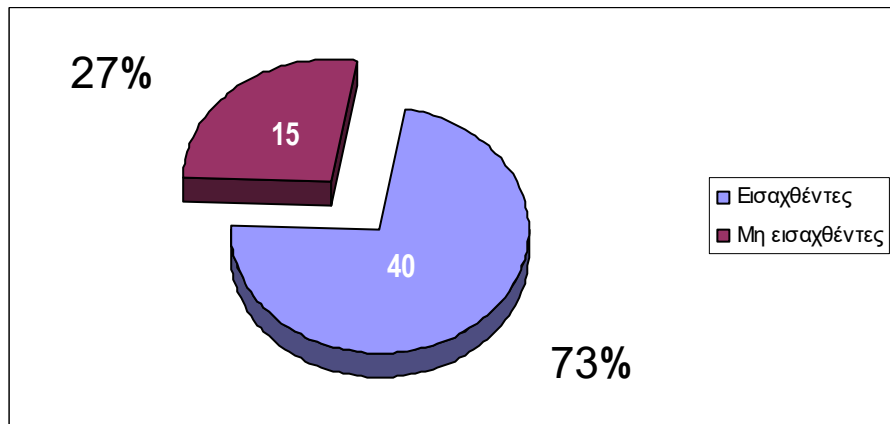

Αποτελέσματα Πανελλαδικών Εξετάσεων 2016 (90%)

5^ο ΓΕΛ Ζωγράφου

Τελειόφοιτοι

Εισαχθέντες:	40
Μη Εισαχθέντες:	15
Σύνολο:	55

Ποσοστό Επιτυχίας: **73%**

Εισαχθέντες ανά τύπο Σχολής

ΑΕΙ	27	68%
ΤΕΙ	13	32%
Σύνολο:	40	